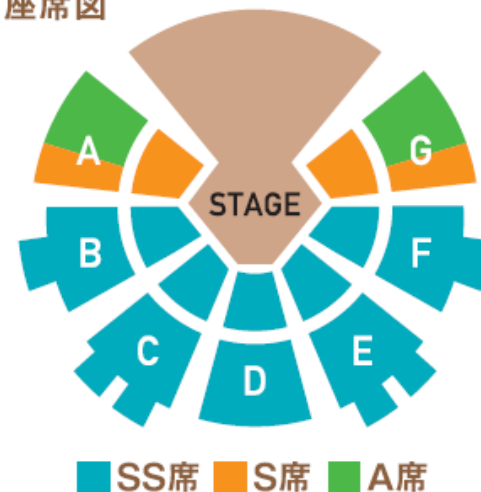

2022年8月吉日

場所・価格・座席

【催事名称】 アレグリア-新たなる光- 東京公演

【会期】 東京公演 2023年2月8日(水)～6月4日(日)

【会場】 お台場ビッグトップ(青海R地区)

【入場料金】 <平日>大人 SS ¥12,800 S ¥10,000 A ¥6,800
子供 SS ¥8,800 S ¥6,500 A ¥4,800

<土日祝>大人 SS ¥13,800 S ¥11,000 A ¥7,800
子供 SS ¥9,800 S ¥7,500 A ¥5,800

座席図

子供:子供券は3歳から小学生までとなります。3歳未満は保護者1名につき1名まで膝上限り無料。
3歳未満のお子様でも座席が必要な場合は子供券をお求めください。

【主催】 フジテレビジョン／産経新聞社／ニッポン放送／文化放送／キョードー東京

【企画制作】 フジテレビジョン / シルク・ドウ・ソレイユ

【特別協賛】 ダイハツ工業

割引適用対象公演日程表

2月	08 水	09 木	10 金	11 土	12 日	13 月	14 火	15 水	16 木	17 金	18 土	19 日	20 月	21 火	22 水	23 木	24 金	25 土	26 日	27 月	28 火
11:30				●	●	●	●				●	●	●				●	●	●		
13:00		休 演												●							●
14:30															●						
15:30				貸切	貸切	●	●										●	●	●		
18:30	●			貸切							●						●				